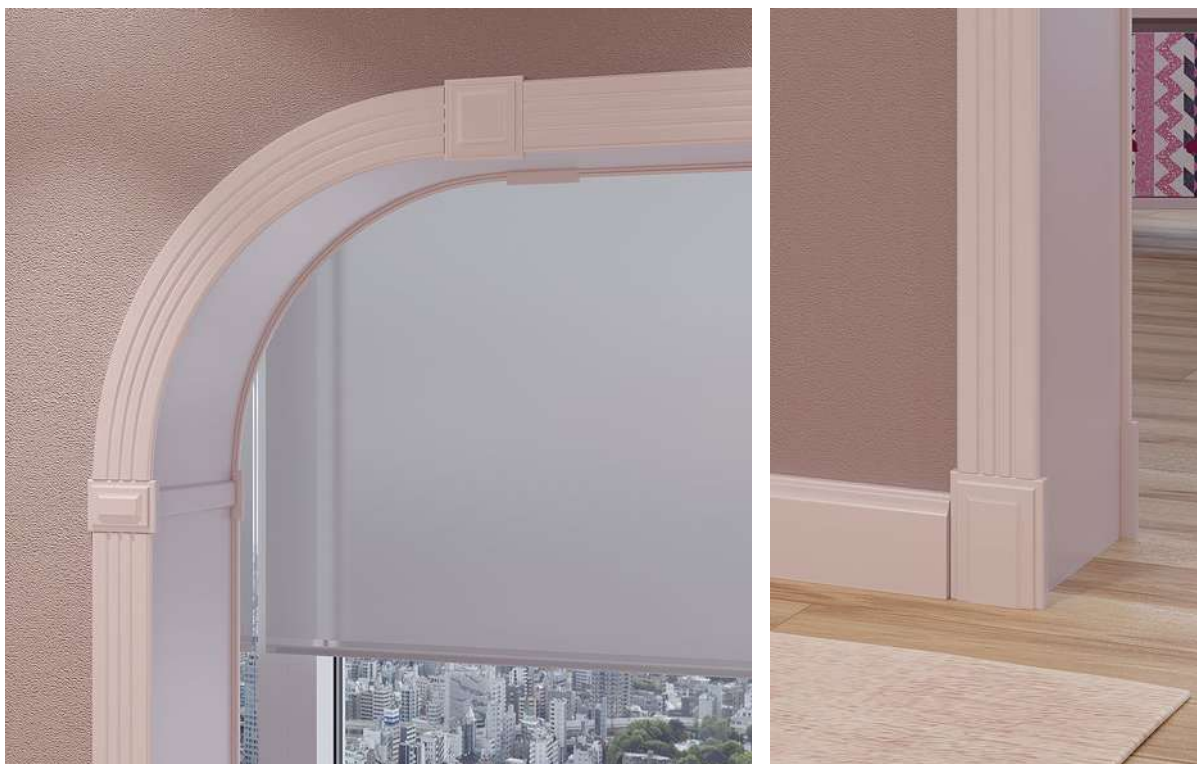

2 025 x 340 x 40 мм

АРКА СИМПЛЕКС РОМАНСКАЯ

ТРАДИЦИОННЫЙ СТИЛЬ

Плнтус АР07

ДОБАВЬТЕ АРКУ В ИНТЕРЬЕР
И ДАЖЕ САМАЯ ПРОСТЕНЬКАЯ ОБСТАНОВКА
ПРИМЕТ ИЗЫСКАННЫЙ ВИД

РАЗМЕР ПРОЕМА

- a** до 2 290 мм
- b** от 750 до 1 530 мм
- c** до 200 мм