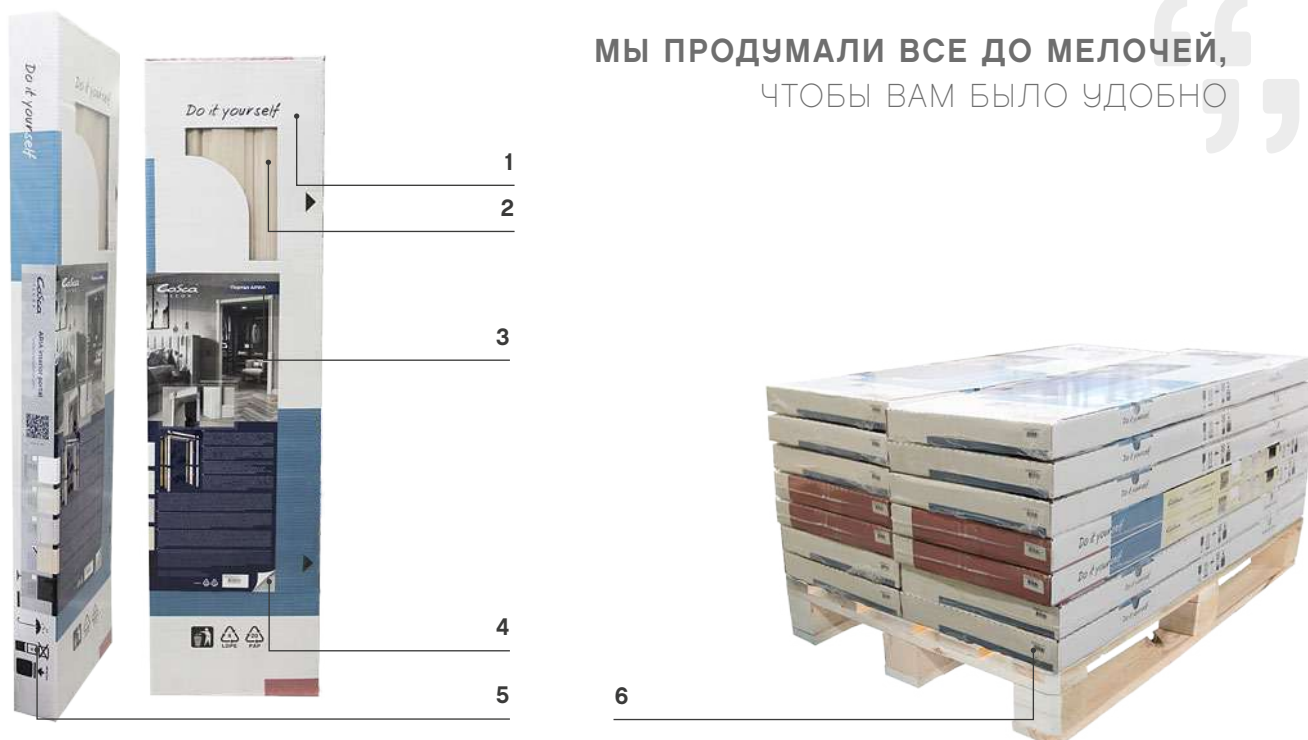

“**РАЗДЕЛИТЕ ПРОСТРАНСТВО
НА ФУНКЦИОНАЛЬНЫЕ ЗОНЫ**”

УНИВЕРСАЛЬНЫЙ НАБОР

В набор входят дополнительные элементы, которые позволяют увеличить ширину арок:

1200 220 32

УХОД ОТ СТАНДАРТНЫХ РЕШЕНИЙ
ТИПОВОГО СТРОИТЕЛЬСТВА

“
МЫ ПРОДУМАЛИ ВСЕ ДО МЕЛОЧЕЙ,
ЧТОБЫ ВАМ БЫЛО УДОБНО
”

1. Надежный гофрокороб в термоусадочной защитной пленке
2. Вырубка для демонстрации цветового исполнения изделия
3. Этикетка с подробной информацией: визуализация, комплектация, установочные параметры, виды отделки
4. Инструкция по сборке и монтажу на обратной стороне этикетки
5. Манипуляционные знаки для логистики
6. Габариты коробок позволяют перемещать их на европаллетах и в багажнике легкового автомобиля