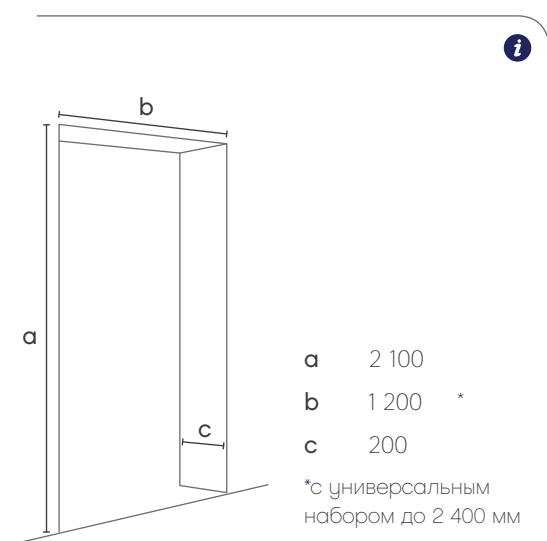

“**РАЗДЕЛИТЕ ПРОСТРАНСТВО
НА ФУНКЦИОНАЛЬНЫЕ ЗОНЫ**”