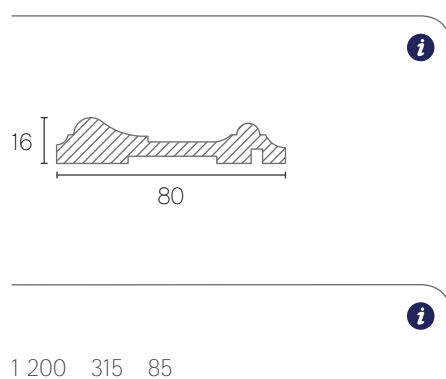

“**РАЗДЕЛИТЕ ПРОСТРАНСТВО
НА ФУНКЦИОНАЛЬНЫЕ ЗОНЫ**”