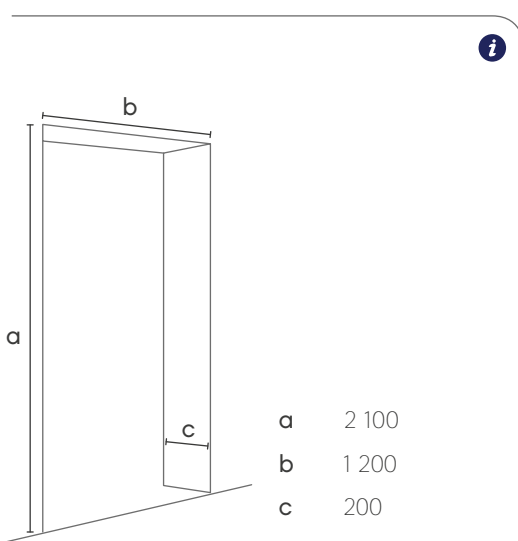

“
”
**ОТКРЫТАЯ ПЛАНИРОВКА ИНТЕРЬЕРА
СТАЛА МОДНЫМ ТРЕНДОМ**

РАЗМЕР ПРОЕМА

- a** до 2 220 мм
- b** до 1 840 мм
- c** до 200 мм

РАЗМЕР СЕЧЕНИЯ

РАЗМЕР КОРОБКИ

2 320 x 250 x 35 мм

Данная модель поставляется
без отделки

НЕ ПРЯЧЬ ИНТЕРЬЕР ЗА ДВЕРЬЮ,
ПОКАЖИ ВСЕМ ОТЛИЧНЫЙ ВКУС И ДИЗАЙН

ПОРТАЛ МАРИО

Карниз КХ008

Плинтус АР05

“ ГРАФИЧНОСТЬ И ВЫРАЗИТЕЛЬНОСТЬ ЛИНИЙ
ПРИДАЮТ ИНТЕРЬЕРУ РЕСПЕКТАБЕЛЬНЫЙ ВИД ”

ПОРТАЛ АРИА

Карниз КХ008

Плинтус АР17