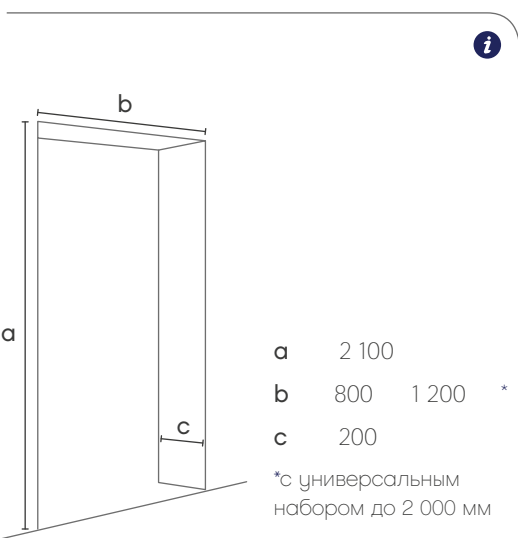

“ УНИКАЛЬНЫЙ ДИЗАЙН АРКИ
ПРЕОБРАЖАЕТ ПРОСТРАНСТВО ”