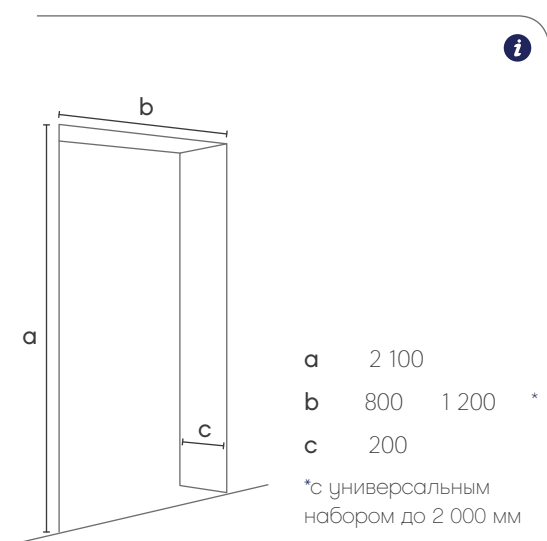

НЕ ПРЯЧЬ ИНТЕРЬЕР ЗА ДВЕРЬЮ,
ПОКАЖИ ВСЕМ ОТЛИЧНЫЙ ВКУС И ДИЗАЙН