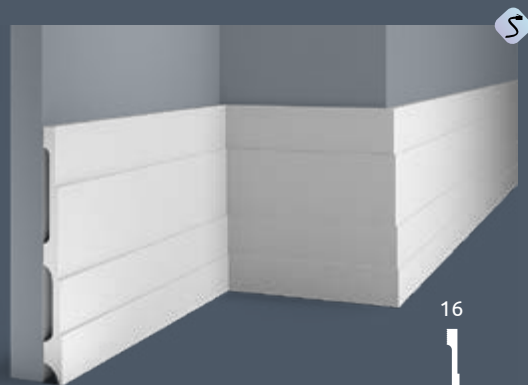

PX042

РАЗМЕРЫ: 83 x 12 мм

 ВОЗМОЖНОСТЬ ПРОКЛАДКИ КАБЕЛЯ ВНУТРИ ПЛИНТУСА.

PX043

РАЗМЕРЫ: 100 x 22 мм

PX044

РАЗМЕРЫ: 185 x 16 мм

ПЛИНТУС ЭКОПОЛИМЕР