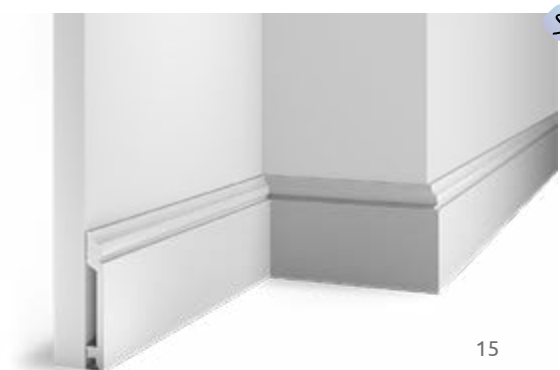

PX026

РАЗМЕРЫ: 100 x 15 мм