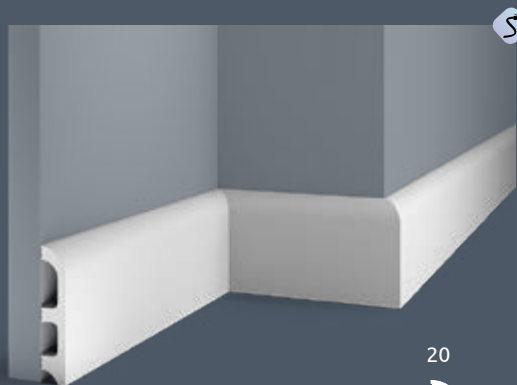

РАЗМЕРЫ: 110 x 20 мм

PX011

РАЗМЕРЫ: 130 x 18 мм

PX012

РАЗМЕРЫ: 99 x 15 мм

 ВОЗМОЖНОСТЬ ПРОКЛАДКИ КАБЕЛЯ ВНУТРИ ПЛИНТУСА.

PX013

РАЗМЕРЫ: 50 x 15 мм