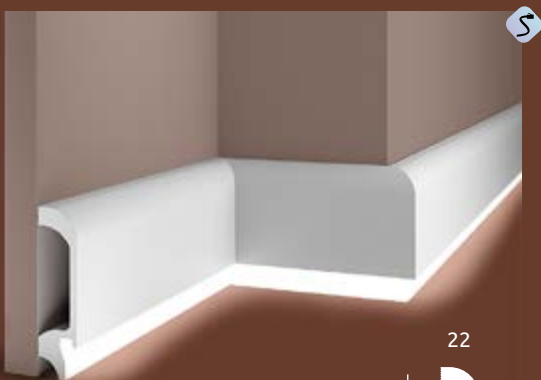

МОДНЫЙ ТРЕНД, СТИЛЬНЫЙ СВЕТ
ПРОФИЛИ ПОД ПОДСВЕТКУ

PX033

РАЗМЕРЫ: 100 x 18 мм

PX034

РАЗМЕРЫ: 120 x 39 мм

PX035

РАЗМЕРЫ: 120 x 22 мм

ИНТЕРЬЕРНЫЙ ПЛИНТУС