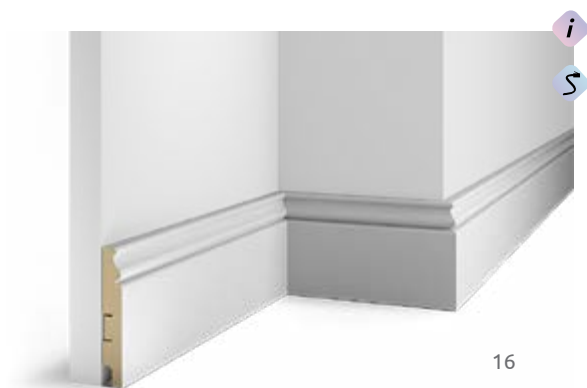

AP10

размеры: 100 x 16 x 2400 мм