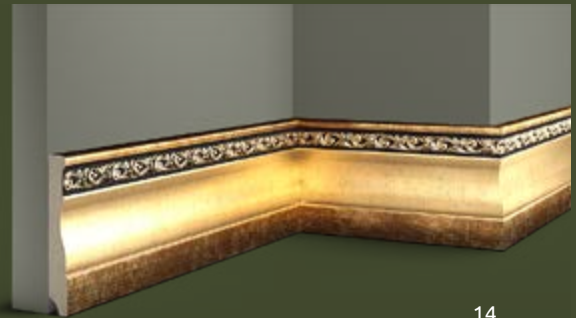

153-552
П95 (Античное золото)

РАЗМЕРЫ: 95 x 14 мм

14

95

АЛЮМИНИЕВЫЙ ПОРОЖЕК

СО СКРЫТЫМ КРЕПЕЖОМ

Преимущества алюминиевого порожка

Длина порожков: 0,9 м; 1,8 м.