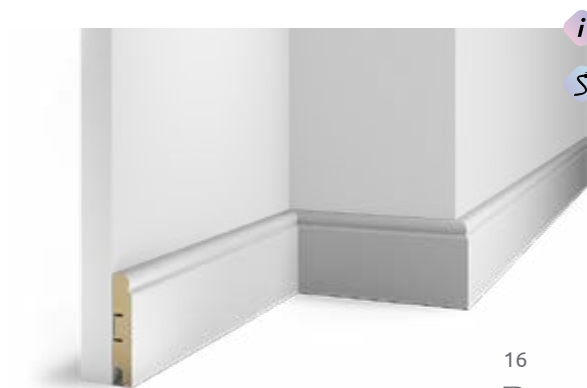

AP09

РАЗМЕРЫ: 80 x 16 x 2400 мм