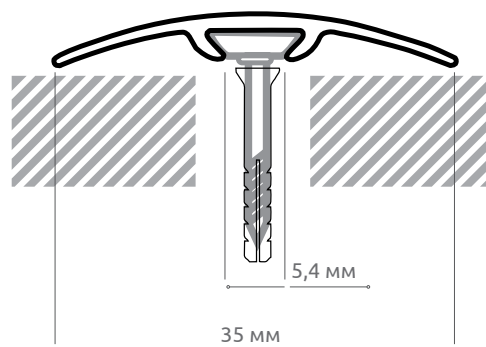

153-552
П95 (Античное золото)

РАЗМЕРЫ: 95 x 14 мм

14

95

АЛЮМИНИЕВЫЙ ПОРОЖЕК

СО СКРЫТЫМ КРЕПЕЖОМ

Преимущества алюминиевого порожка

Длина порожков: 0,9 м; 1,8 м.

ЗАЩИТА СТЫКА;

ИМИТАЦИЯ ДЕРЕВА;

ПРОЧНОСТЬ;

ЛЕГКИЙ, СКРЫТЫЙ МОНТАЖ.

АЛЮМИНИЕВЫЙ ПОРОЖЕК

ДОПОЛНИТЕЛЬНЫЕ ЭЛЕМЕНТЫ

i Угловой элемент облегчающий монтаж

Размер элемента: 134 x 18 x 18 мм

i Монтажная планка легкость и простота установки

Размер элемента: 20 x 8 x 2400 мм

Для вашего удобства при установке плинтуса Cosca Deco® предлагаем использовать монтажную планку с возможностью неоднократного монтажа и демонтажа плинтуса.