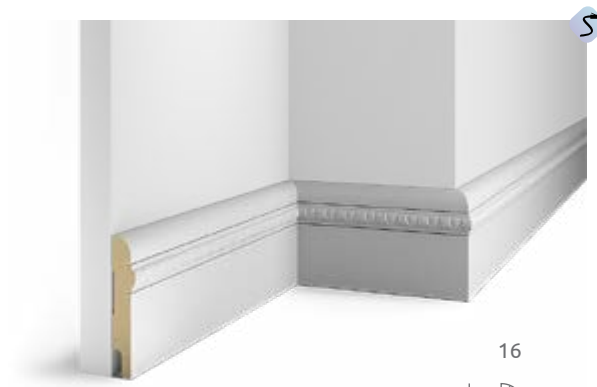

AP29

размеры: 102 x 16 x 2400 мм

ВОЗМОЖНОСТЬ ИСПОЛЬЗОВАТЬ МОНТАЖНУЮ ПЛАНКУ.

ВОЗМОЖНОСТЬ ПРОКЛАДКИ КАБЕЛЯ ВНУТРИ ПЛИНТУСА.