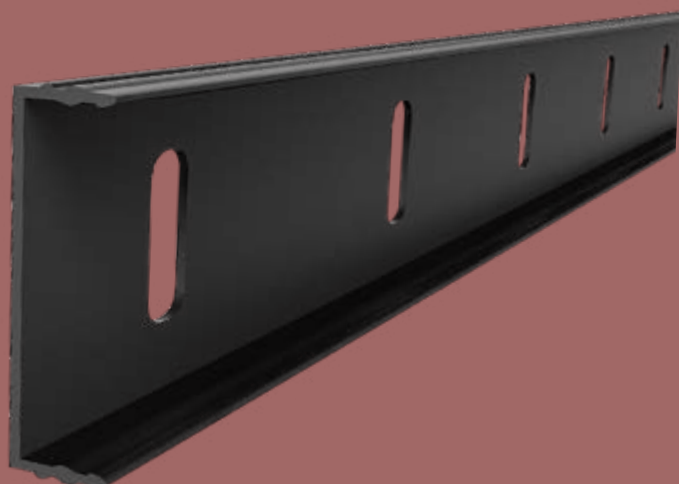

ЗАЩИТА СТЫКА;

ИМИТАЦИЯ ДЕРЕВА;

ПРОЧНОСТЬ;

ЛЕГКИЙ, СКРЫТЫЙ МОНТАЖ.

АЛЮМИНИЕВЫЙ ПОРОЖЕК

ДОПОЛНИТЕЛЬНЫЕ ЭЛЕМЕНТЫ

i Угловой элемент облегчающий монтаж

Размер элемента: 134 x 18 x 18 мм

i Монтажная планка легкость и простота установки

Размер элемента: 20 x 8 x 2400 мм

Для вашего удобства при установке плинтуса Cosca Deco® предлагаем использовать монтажную планку с возможностью неоднократного монтажа и демонтажа плинтуса.