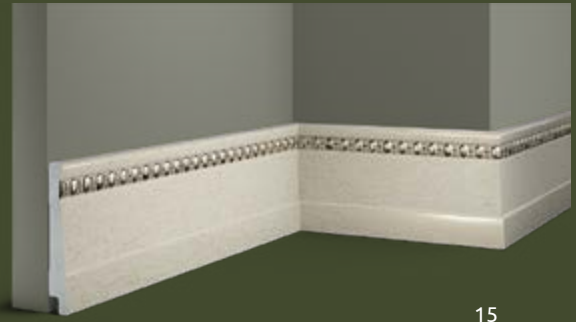

B90(1)/IVG2
П90 (Патина)

РАЗМЕРЫ: 90 x 15 мм

15

90