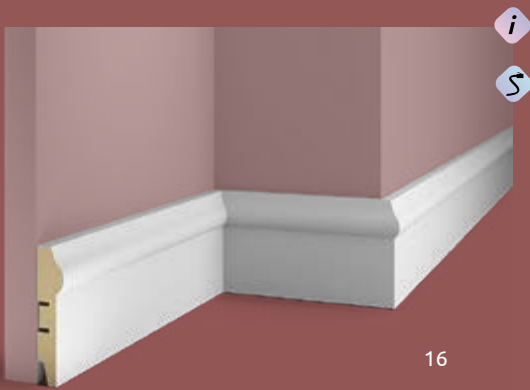

AP12

РАЗМЕРЫ: 120 x 22 x 2400 мм

AP14

размеры: 115 x 16 x 2400 мм

 ВОЗМОЖНОСТЬ ИСПОЛЬЗОВАТЬ МОНТАЖНУЮ ПЛАНКУ.

 ВОЗМОЖНОСТЬ ПРОКЛАДКИ КАБЕЛЯ ВНУТРИ ПЛИНТУСА.

AP15

РАЗМЕРЫ: 100 x 16 x 2400 мм