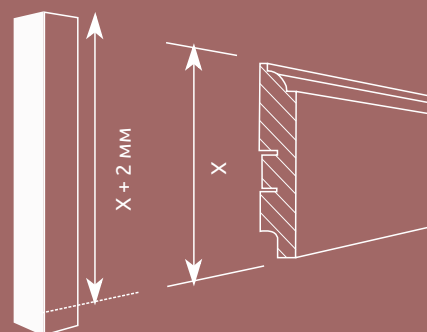

ЗАЩИТА СТЫКА;

ИМИТАЦИЯ ДЕРЕВА;

ПРОЧНОСТЬ;

ЛЕГКИЙ, СКРЫТЫЙ МОНТАЖ.

АЛЮМИНИЕВЫЙ ПОРОЖЕК

ДОПОЛНИТЕЛЬНЫЕ ЭЛЕМЕНТЫ

i Угловой элемент облегчающий монтаж

Размер элемента: 134 x 18 x 18 мм

i Монтажная планка легкость и простота установки

Размер элемента: 20 x 8 x 2400 мм

Для вашего удобства при установке плинтуса Cosca Deco® предлагаем использовать монтажную планку с возможностью неоднократного монтажа и демонтажа плинтуса.